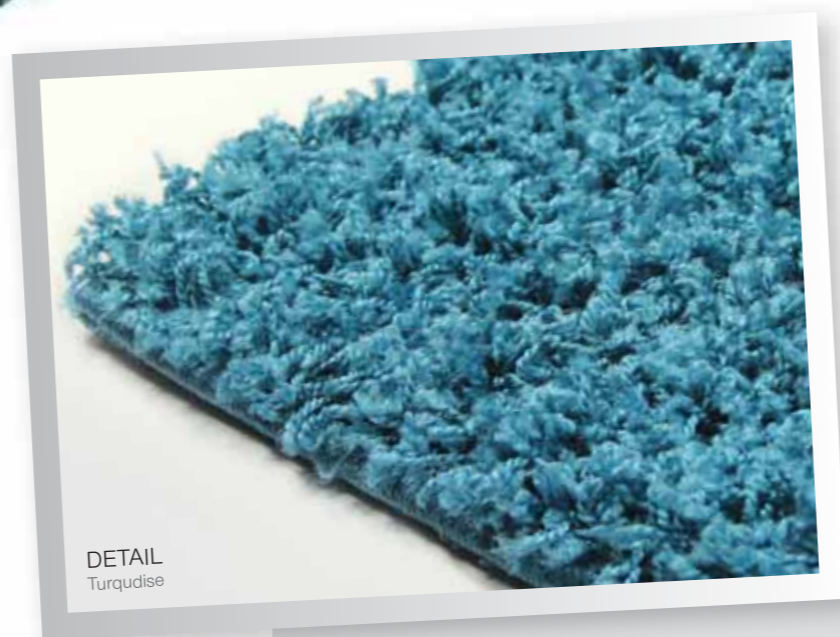

DETAIL
91311 Silver

PRIM

PRIM

materiál:	100% PP Shaggy	
výška vlasu:	45 mm	
váha vlasu/m ² :	1100 g	
celková váha/m ² :	2090 g	
hustota/m ² :	56000 bodů	
rozměry v cm:	60 x 110	80 x 150
	120 x 170	140 x 200
	160 x 230	