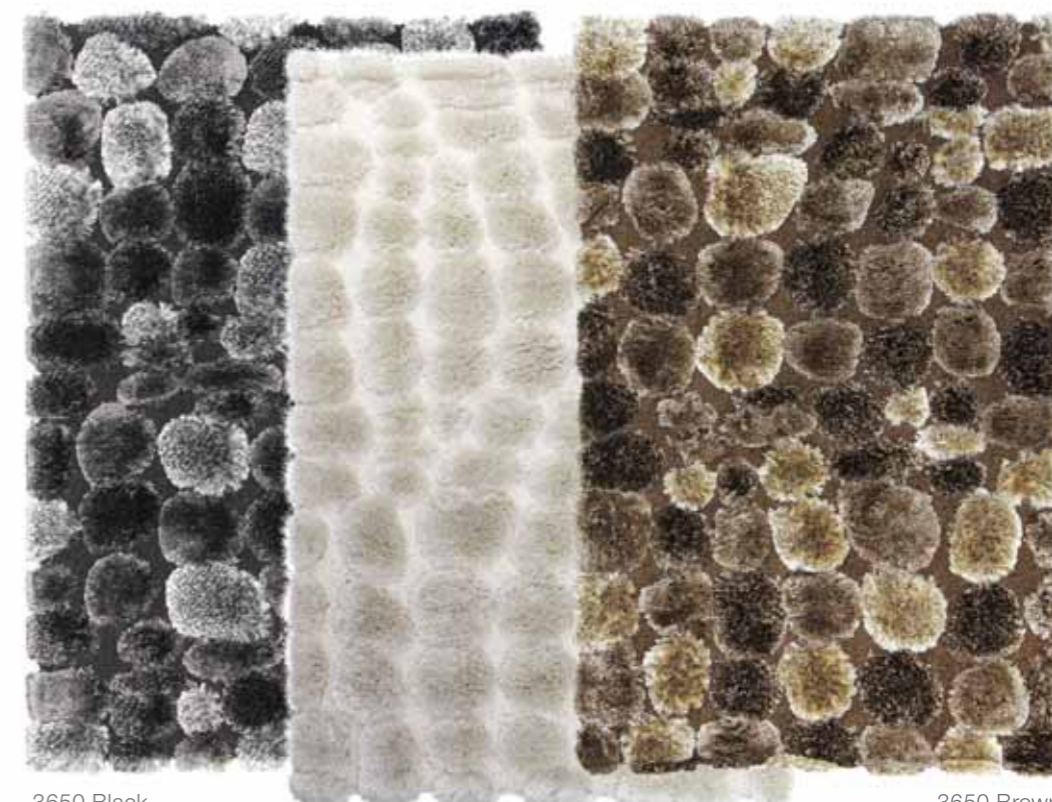

DETAIL
N. Beige

ISTANBUL

ISTANBUL

materiál:	100% PP Shaggy
výška vlasu:	45 mm
váha vlasu/m ² :	2725 g
celková váha/m ² :	4045 g
hustota/m ² :	92448 bodů
rozměry v cm:	120 x 170 140 x 200 160 x 230

3650 Black

3650 Cream

3650 Brown

3640 Brown

3640 Cream

3640 Black

BURSA

Coffee

Green