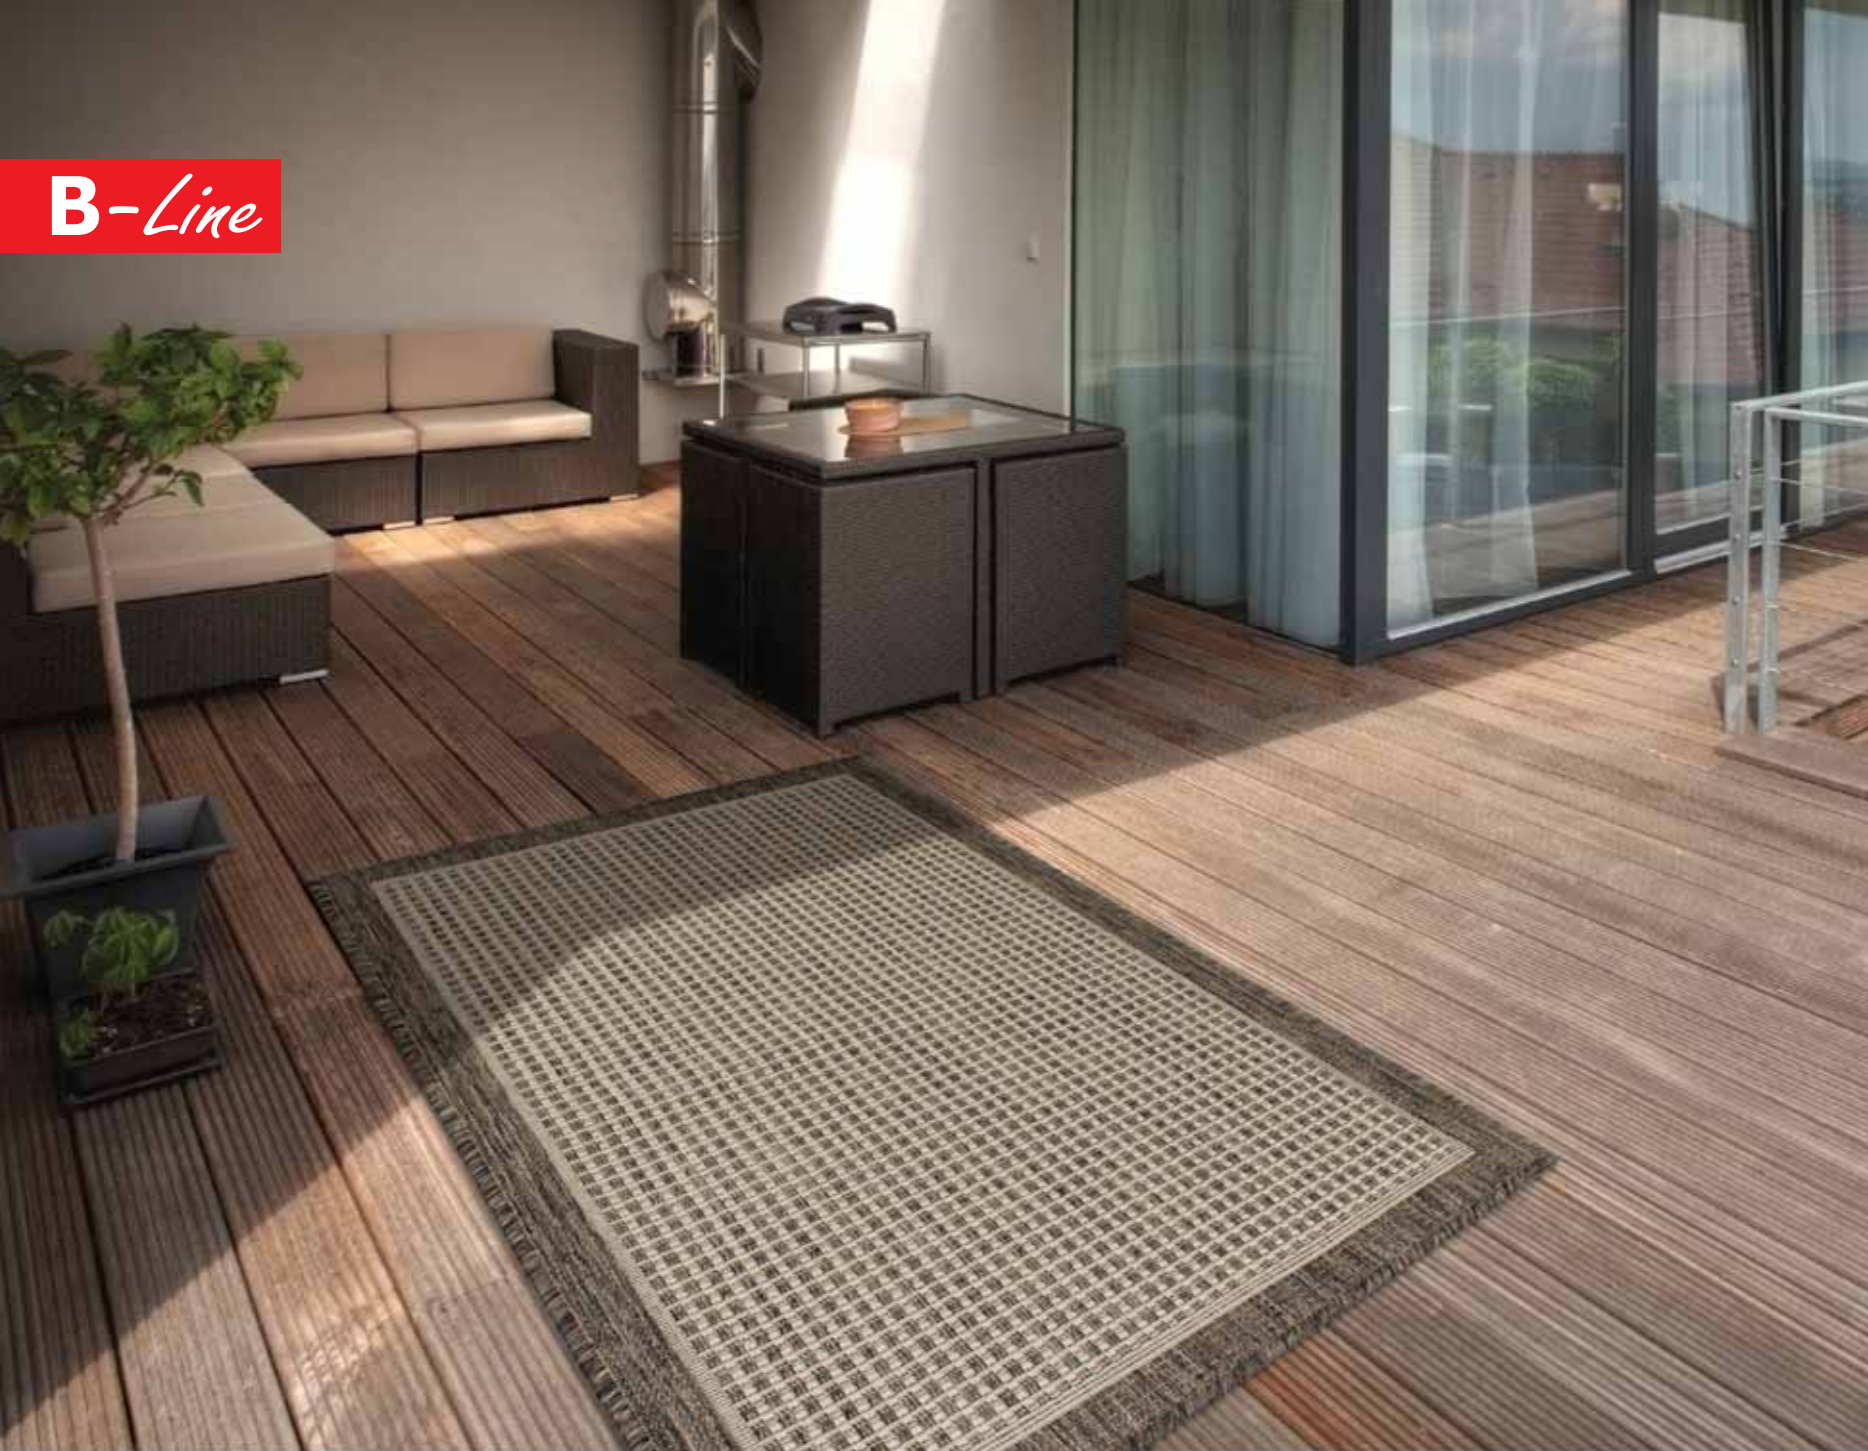

DETAIL
879 J84 N

SISALO

SISALO

materiál:	100% PP Bouclé
váha vlasu/m²:	500 g
celková váha/m²:	1400 g
hustota/m²:	85000 bodů
rozměry v cm:	60 x 120 / 80 x 140 (dle skladových zásob) 133 x 190 160 x 230 200 x 285