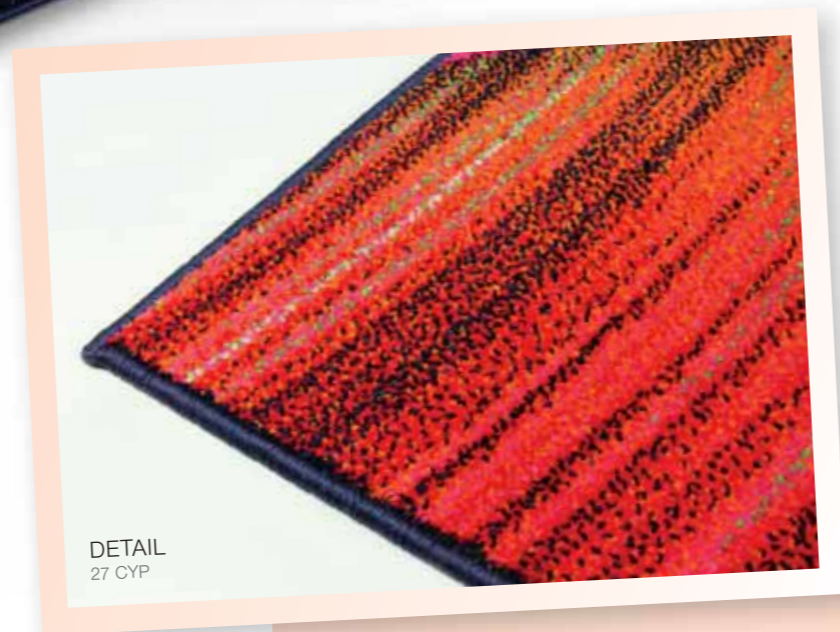

TATTOO

20 WGW

57 GMG

62 MWM

92 GMG

27 CYP

CITY

materiál:	100% PP Frisé Heatset
výška vlasu:	8 mm
váha vlasu/m ² :	1185 g
celková váha/m ² :	2125 g
hustota/m ² :	280000 bodů
rozměry v cm:	120 x 170