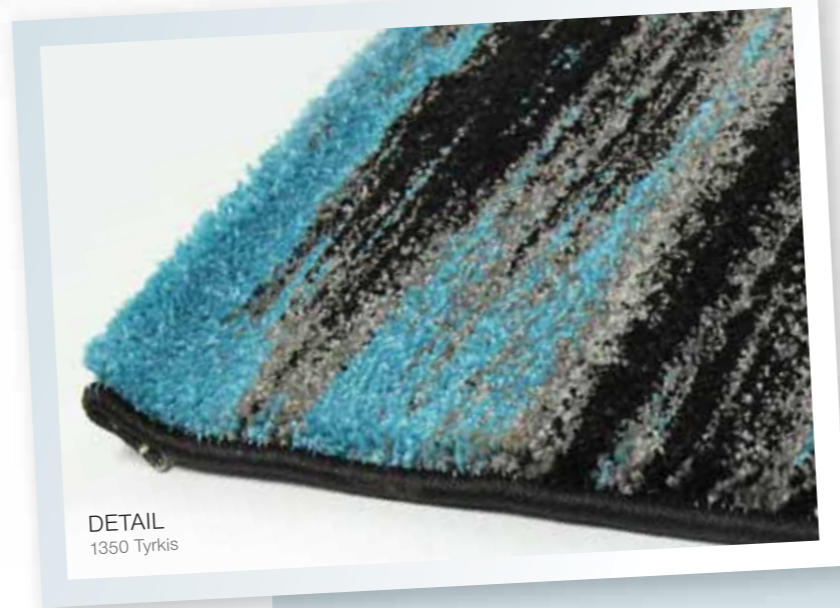

DETAIL
1360 Orange

1360 Green

1360 Orange

1330 Brown

1330 Black

LIMA

materiál:	100% PP Frisé	
výška vlasu:	12 mm	
váha vlasu/m ² :	1875 g	
celková váha/m ² :	2800 g	
hustota/m ² :	243200 bodů	
rozměry v cm:	80 x 150	120 x 170
	133 x 190	
	160 x 230	