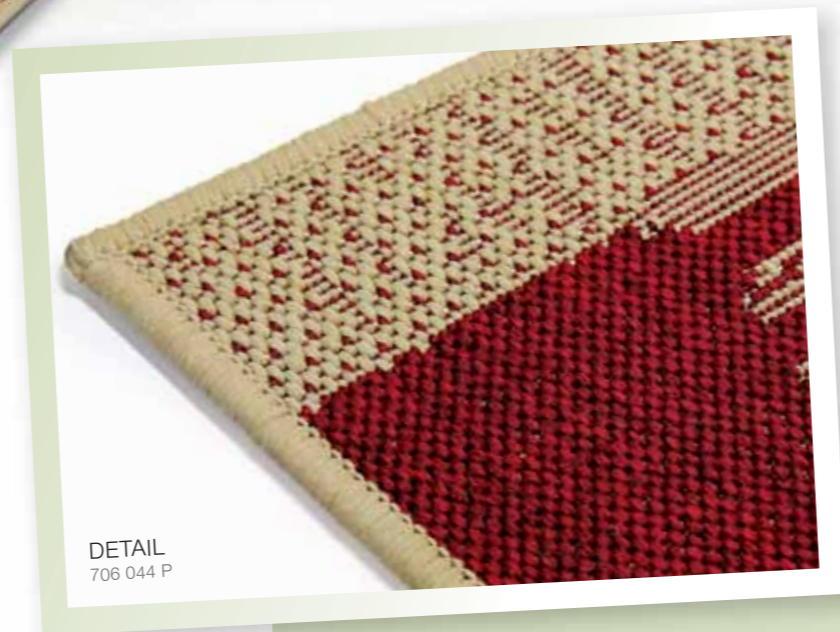

DETAIL
706 044 P