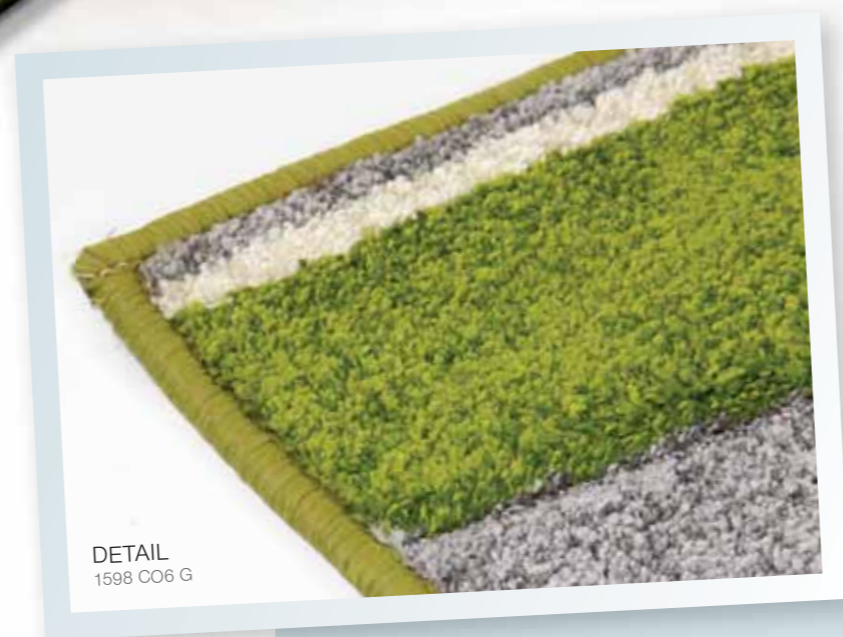

DETAIL
1598 CO6 G

PORTLAND

1598 AY3 D

1598 Z23 H

1598 Z23 M

1598 Z23 C

COSI

materiál:	100% PP Heatset Frisé	
výška vlasu:	7 mm	
váha vlasu/m ² :	1100 g	
celková váha/m ² :	1750 g	
hustota/m ² :	256000 bodů	
rozměry v cm:	60 x 110	160 x 220
	120 x 170	190 x 270
	140 x 190	