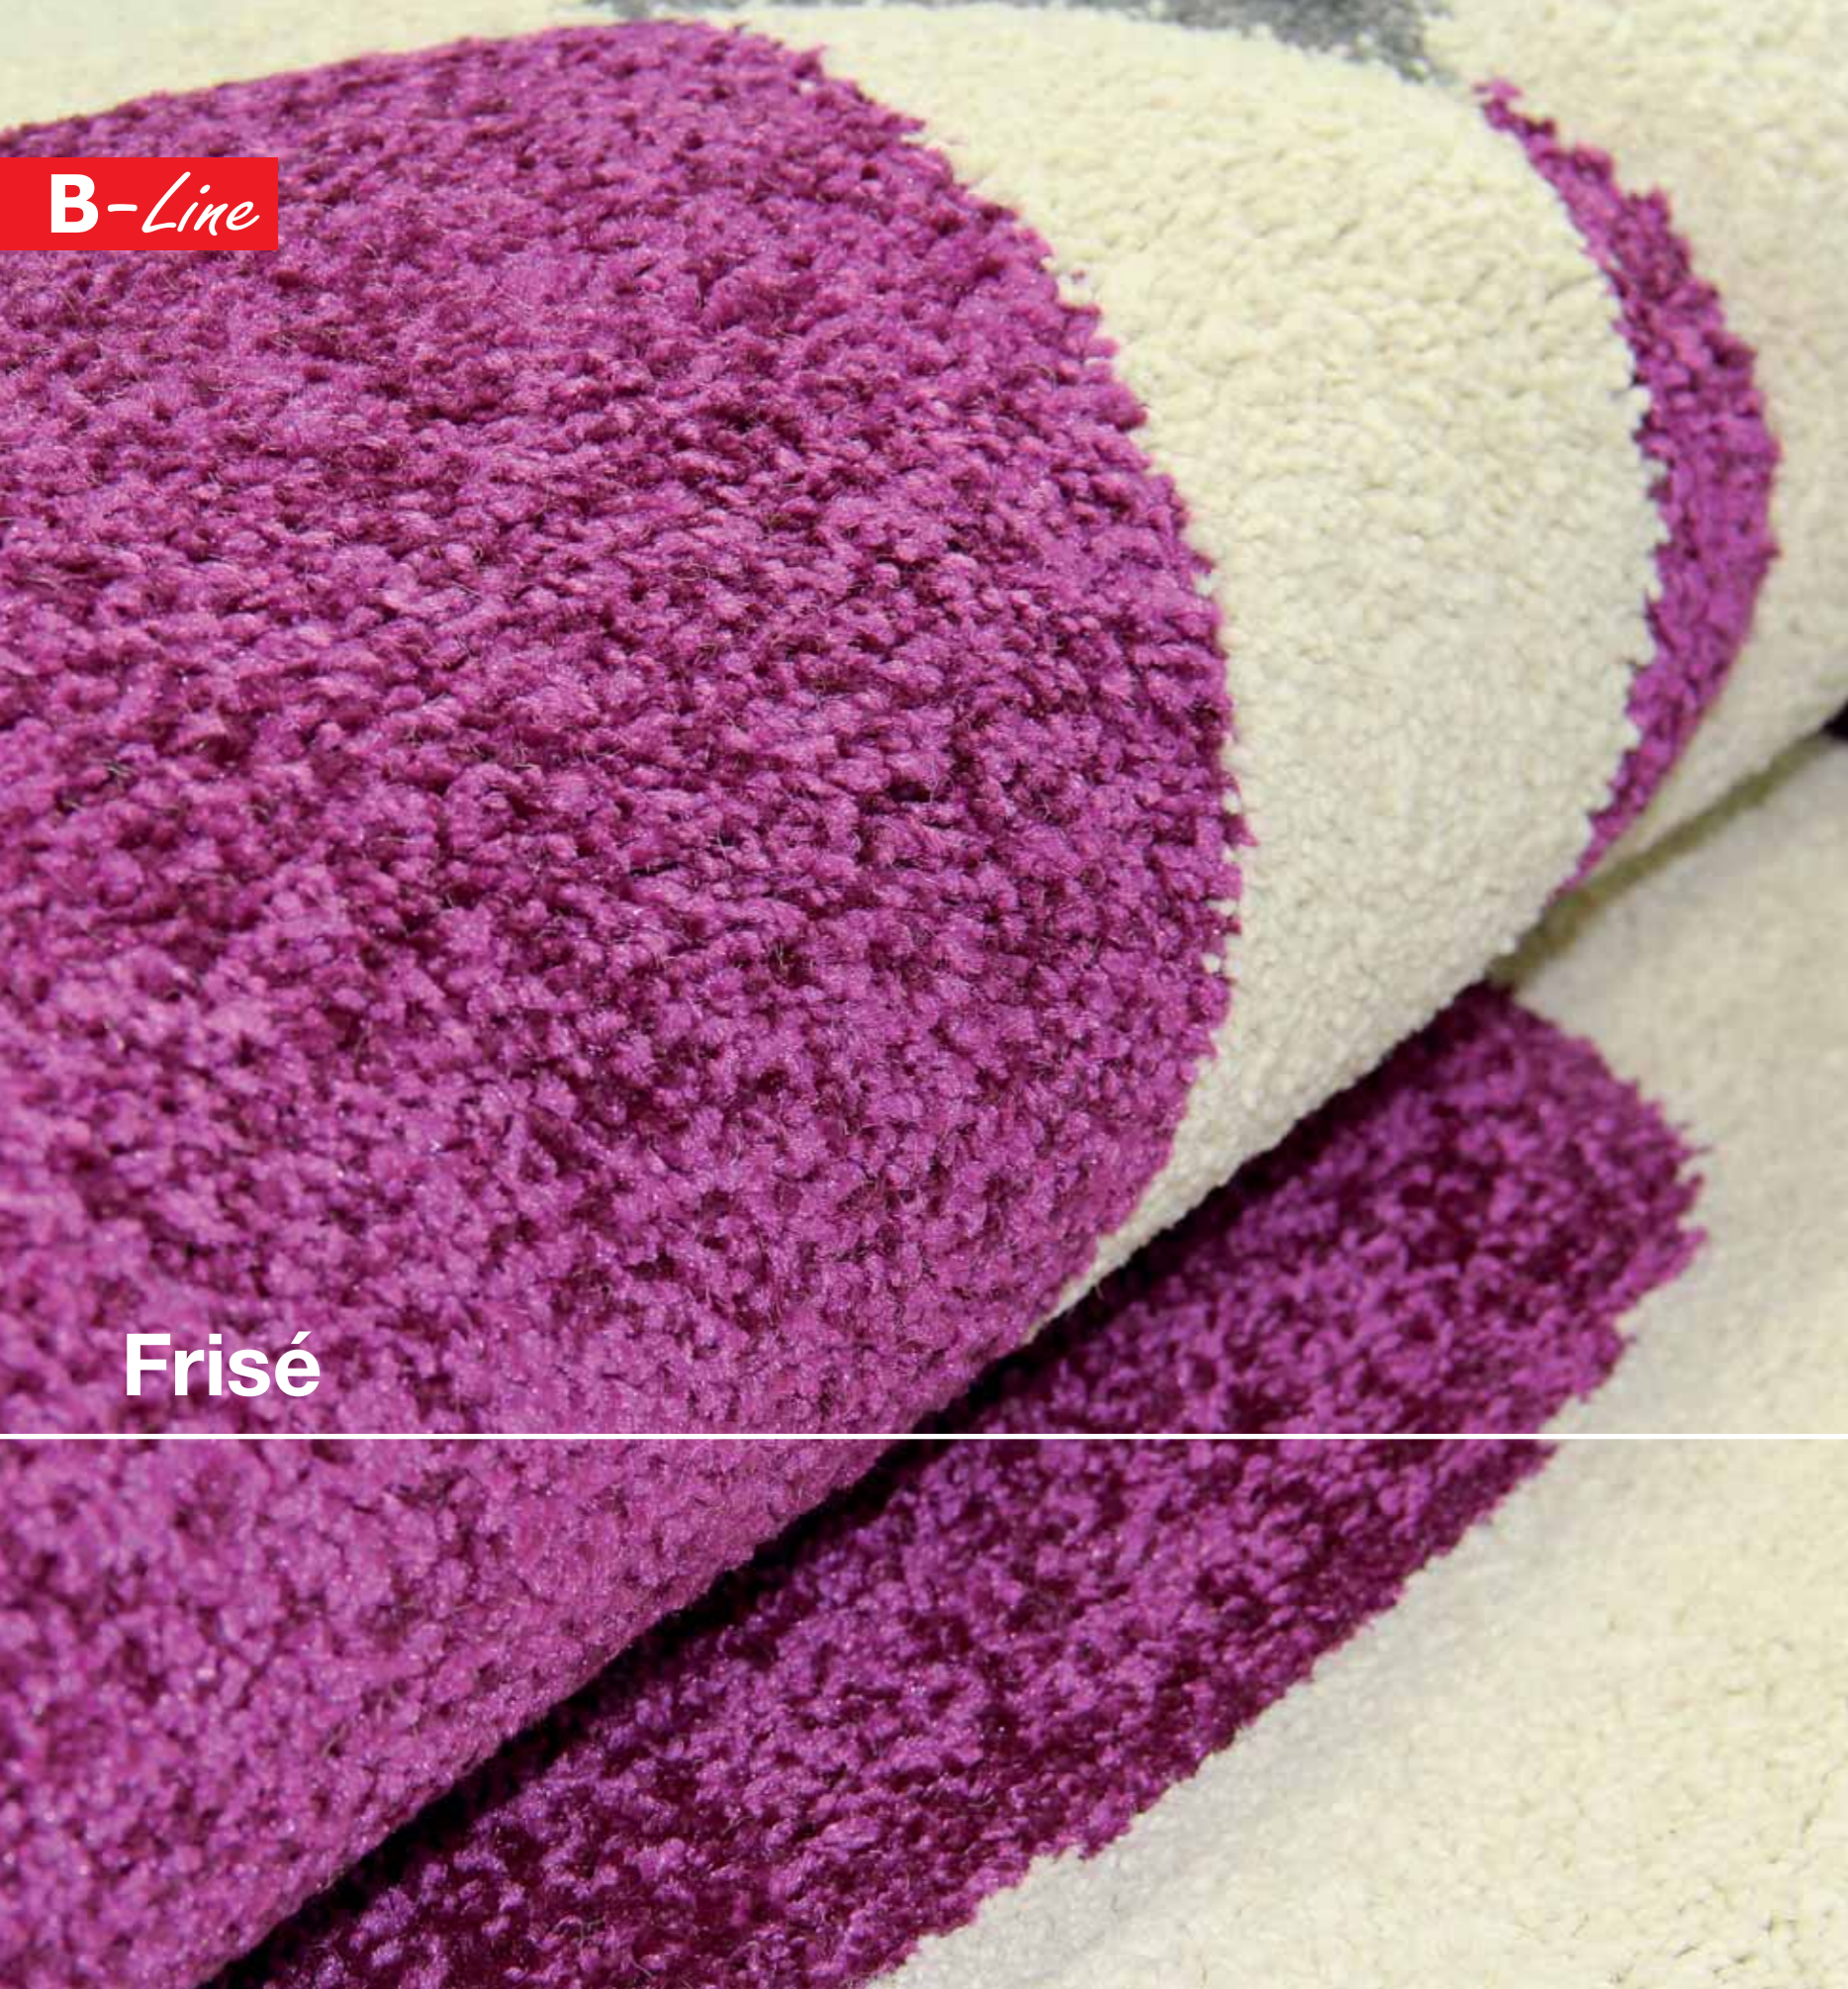

Cream

Lila

Green

B-Line

Frisé

Frisé

	materiál	výška vlasu	váha vlasu	celková váha	hustota
HAWAII	100% PP Frisé	12 mm	1875 g/m²	2800 g/m²	243200 bodů/m²
LIMA	100% PP Frisé	12 mm	1875 g/m²	2800 g/m²	243200 bodů/m²
PORTLAND	100% PP Frisé	11 mm	1750 g/m²	2500 g/m²	256000 bodů/m²
COSI	100% PP Frisé	7 mm	1100 g/m²	1750 g/m²	256000 bodů/m²