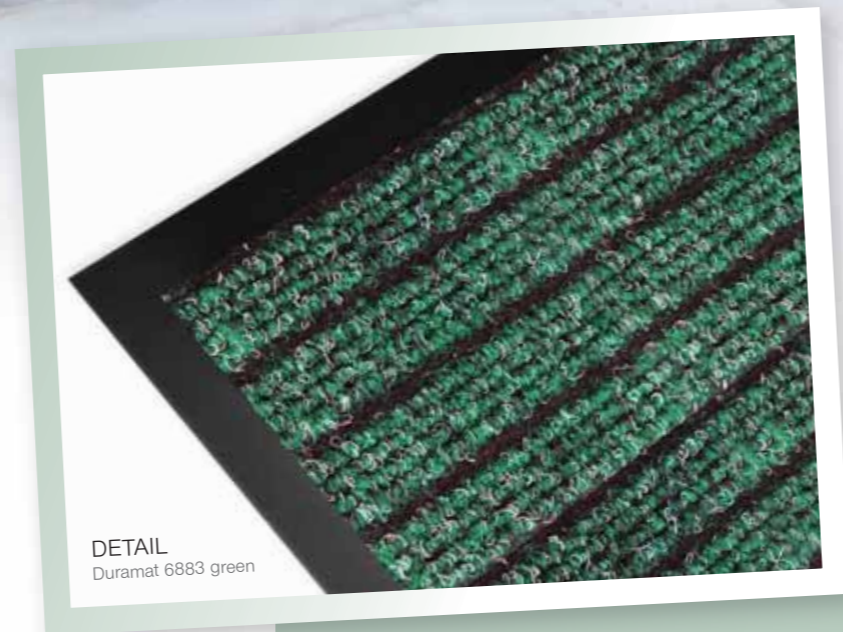

ROHOŽKY

rozměry v cm:

SHEFFIELD 40 x 60 / 60 x 90 / 90 x 150
DURAMAT 40 x 60 / 50 x 80 / 100 x 150

DETAIL
Duramat 6883 green

SHEFFIELD

šedá 70

zelená 29

černá 50