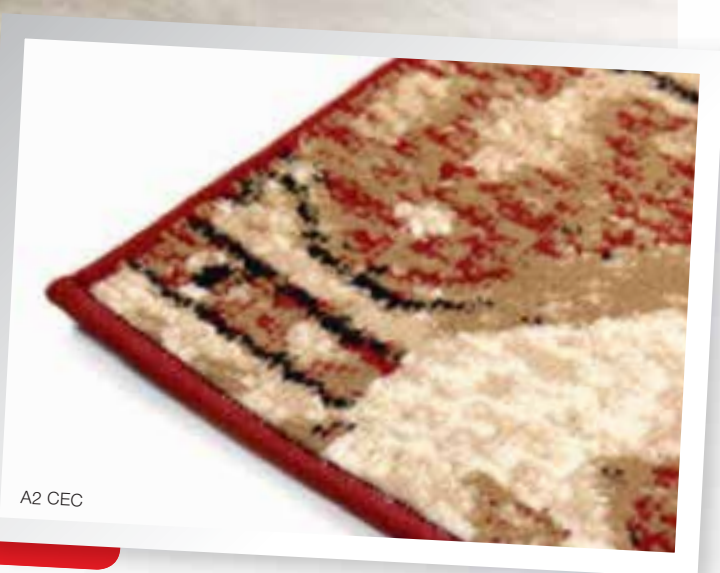

PRACTICA

materiál: 100% PP BCF

výška vlasu: 6 mm

celková váha/m²: 1280 g

hustota/m²: 153600 bodů

DETAIL

A2 CEC