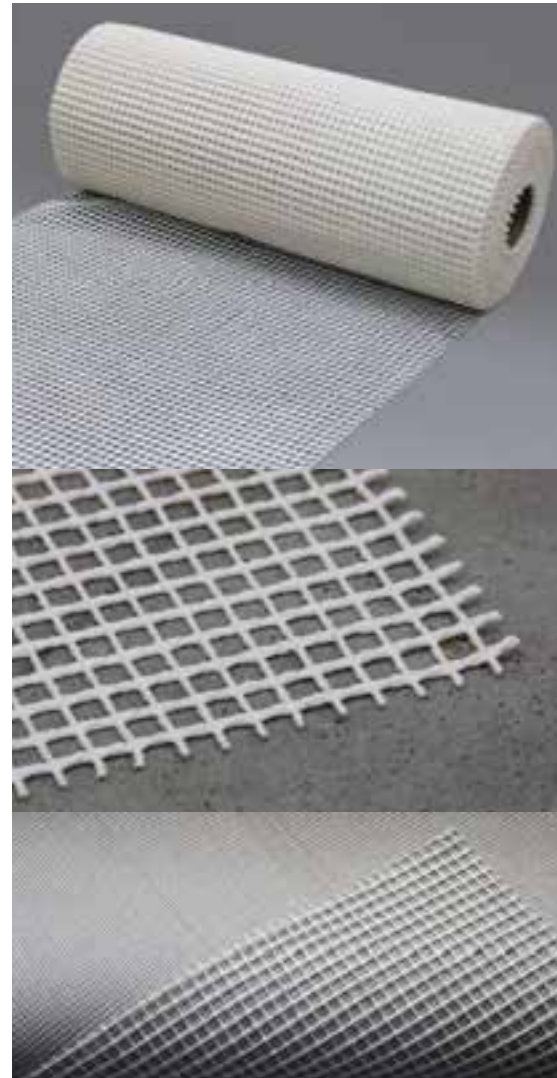

# Protiskluzové podložky

Protiskluzové podložky  
Nordkap

Drží koberec na místě, a tak snižuje nebezpečí uklouznutí a ulehčuje jeho vysávání.

rozměr kus:  
80 x 150, 160 x 235, 120 x 180, 60 x 120 cm  
rozměr v roli: šíře 120, 100, 80, 60 cm (délka 30 bm)  
materiál: 100% Polyester