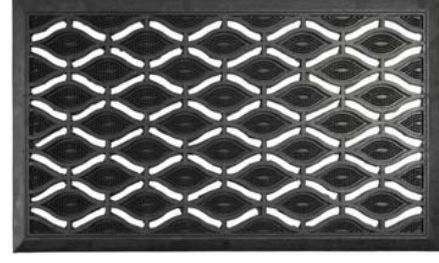

# GUMA

Proužky

75 x 45

302

70 x 40 | 90 x 60

301

70 x 40 | 90 x 55