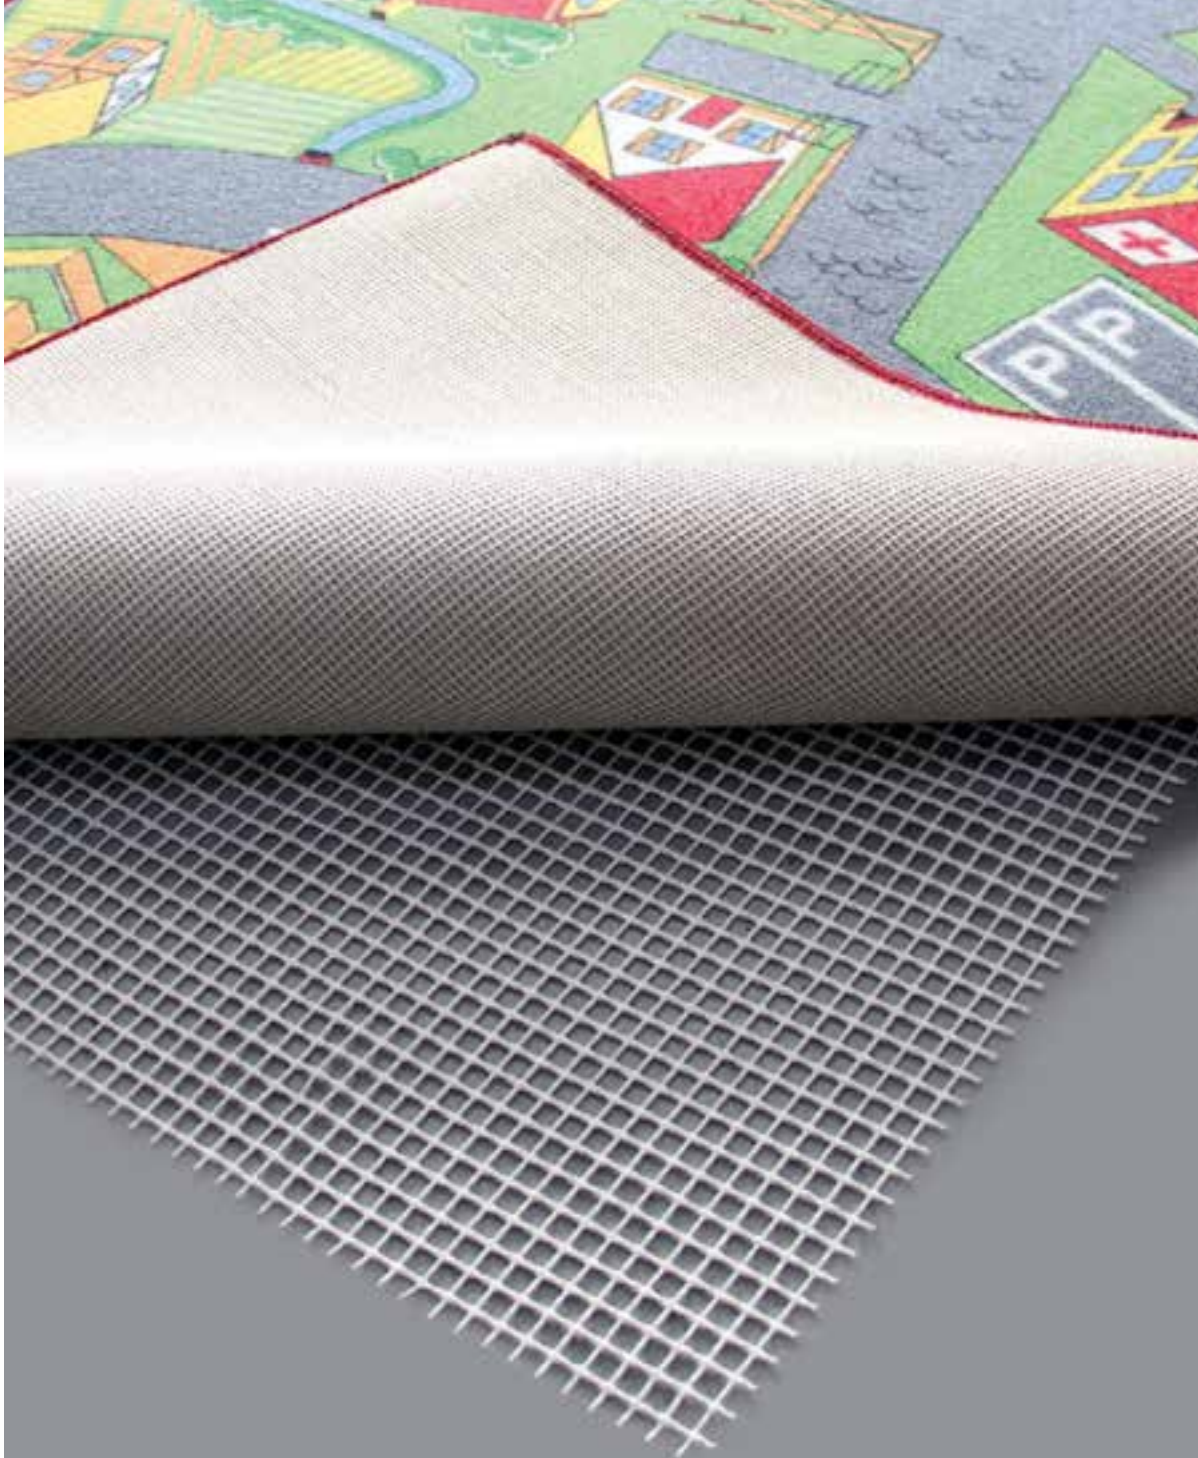

# Protiskluzové podložky

Protiskluzové podložky  
Nordkap

Drží koberec na místě, a tak snižuje nebezpečí uklouznutí a ulehčuje jeho vysávání.

rozměr kus:  
80 x 150, 160 x 235, 120 x 180, 60 x 120 cm  
rozměr v roli: šíře 120, 100, 80, 60 cm (délka 30 bm)  
materiál: 100% Polyester