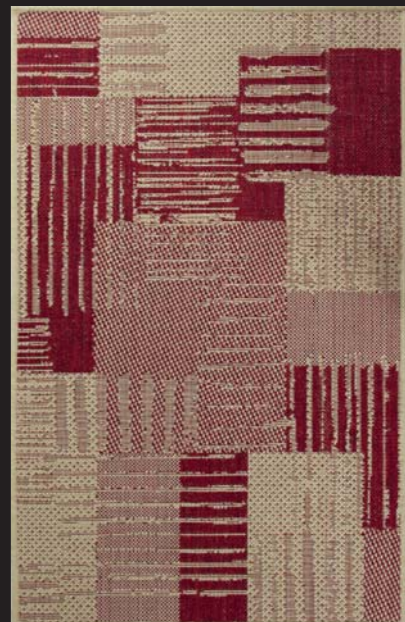

706 044 P

67 x 120 | 133 x 190 | 160 x 230 | 200 x 285