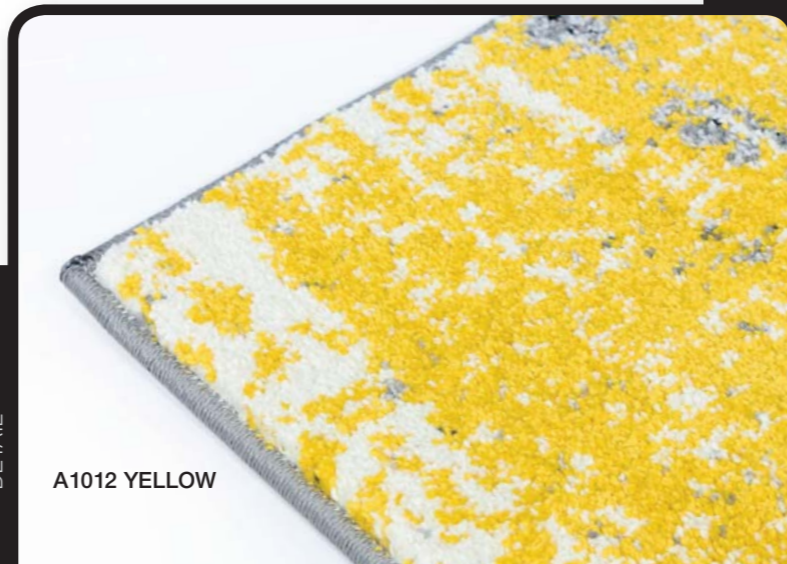

# ALORA

materiál: 100% PP Frisé  
 výška vlasu: 11 mm  
 celková váha/m<sup>2</sup>: 2500 g

DETAIL

A1012 YELLOW

A1011 NATURE

80 x 150 | 120 x 170 | 140 x 200 | 160 x 230 | 200 x 290

A1012 YELLOW

80 x 150 | 120 x 170 | 140 x 200 | 160 x 230 | 200 x 290