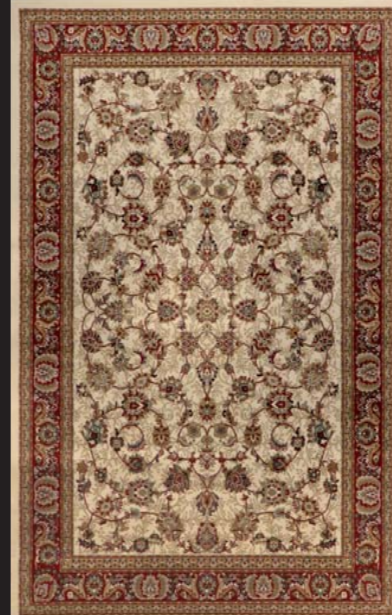

# KENDRA

materiál: 100% PP Soft Heatset  
 výška vlasu: 8 mm  
 celková váha/m<sup>2</sup>: 2400 g

DETAIL

711 DZ2B

170 DZ2P

67 x 120 | 133 x 190 | 160 x 235 | 200 x 285 | 240 x 340

170 DZ2I

67 x 120 | 133 x 190 | 160 x 235 | 200 x 285 | 240 x 340