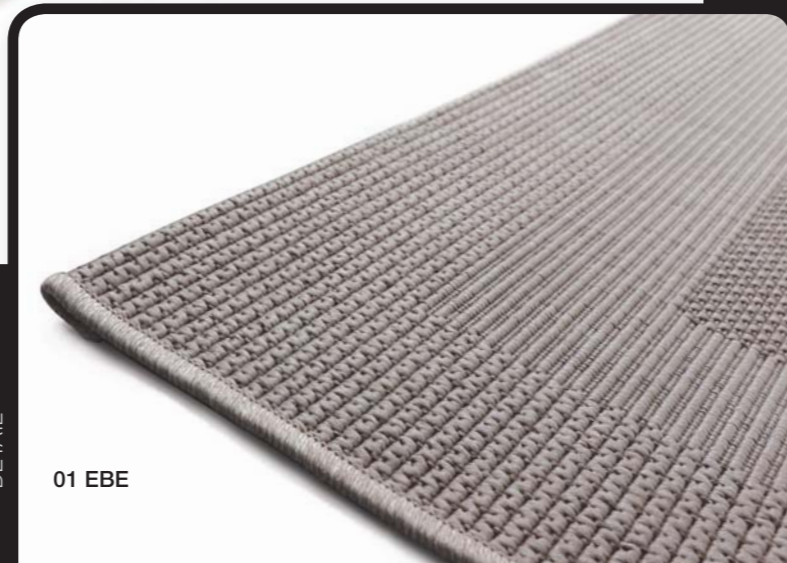

ADRIA

materiál: 100% PP BCF
+ 1% UV Stabilizer -
indoor/outdoor Bouclé

celková váha/m²: **1280 g**

01 EBE

120 x 170 | 160 x 230

120 x 170 | 160 x 230

120 x 170 | 160 x 230

120 x 170 | 160 x 230

120 x 170 | 160 x 230

120 x 170 | 160 x 230

120 x 170 | 160 x 230

120 x 170 | 160 x 230