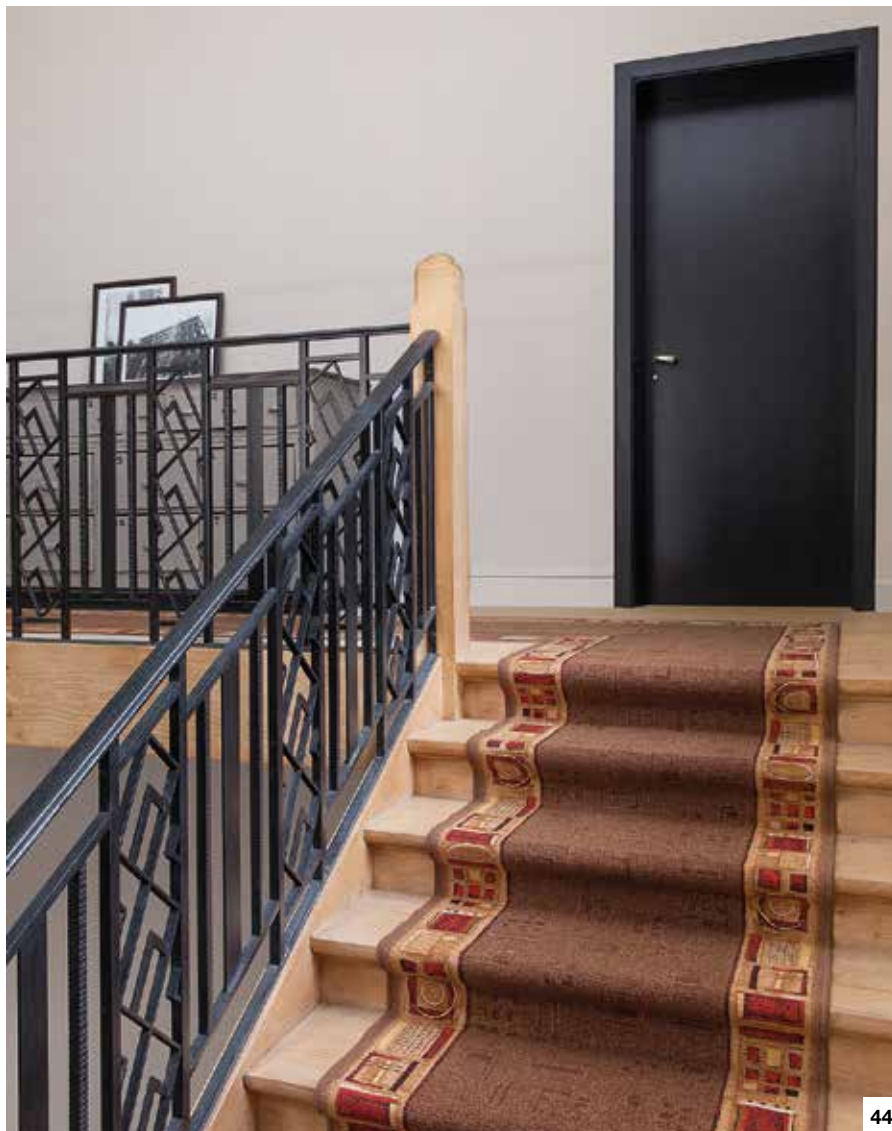

## JENA

67 cm / 80 cm / 100 cm / 120 cm  
1/10 loop pile / Schlinge / bouclé - PA

44

10

35

44

77

84