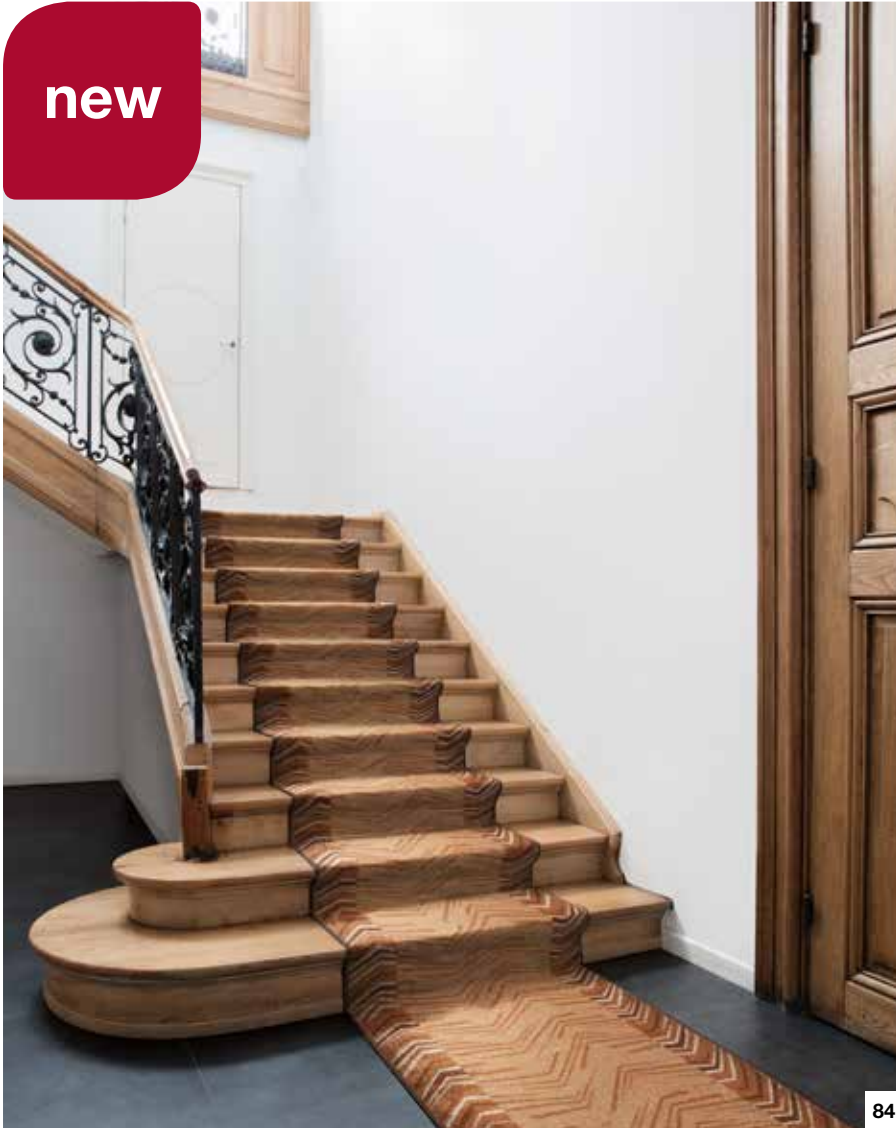

## NEVADA

67 cm / 80 cm

1/8 cut pile / Cut-pile / pile coupée - **PP**

59

34

59

90

new